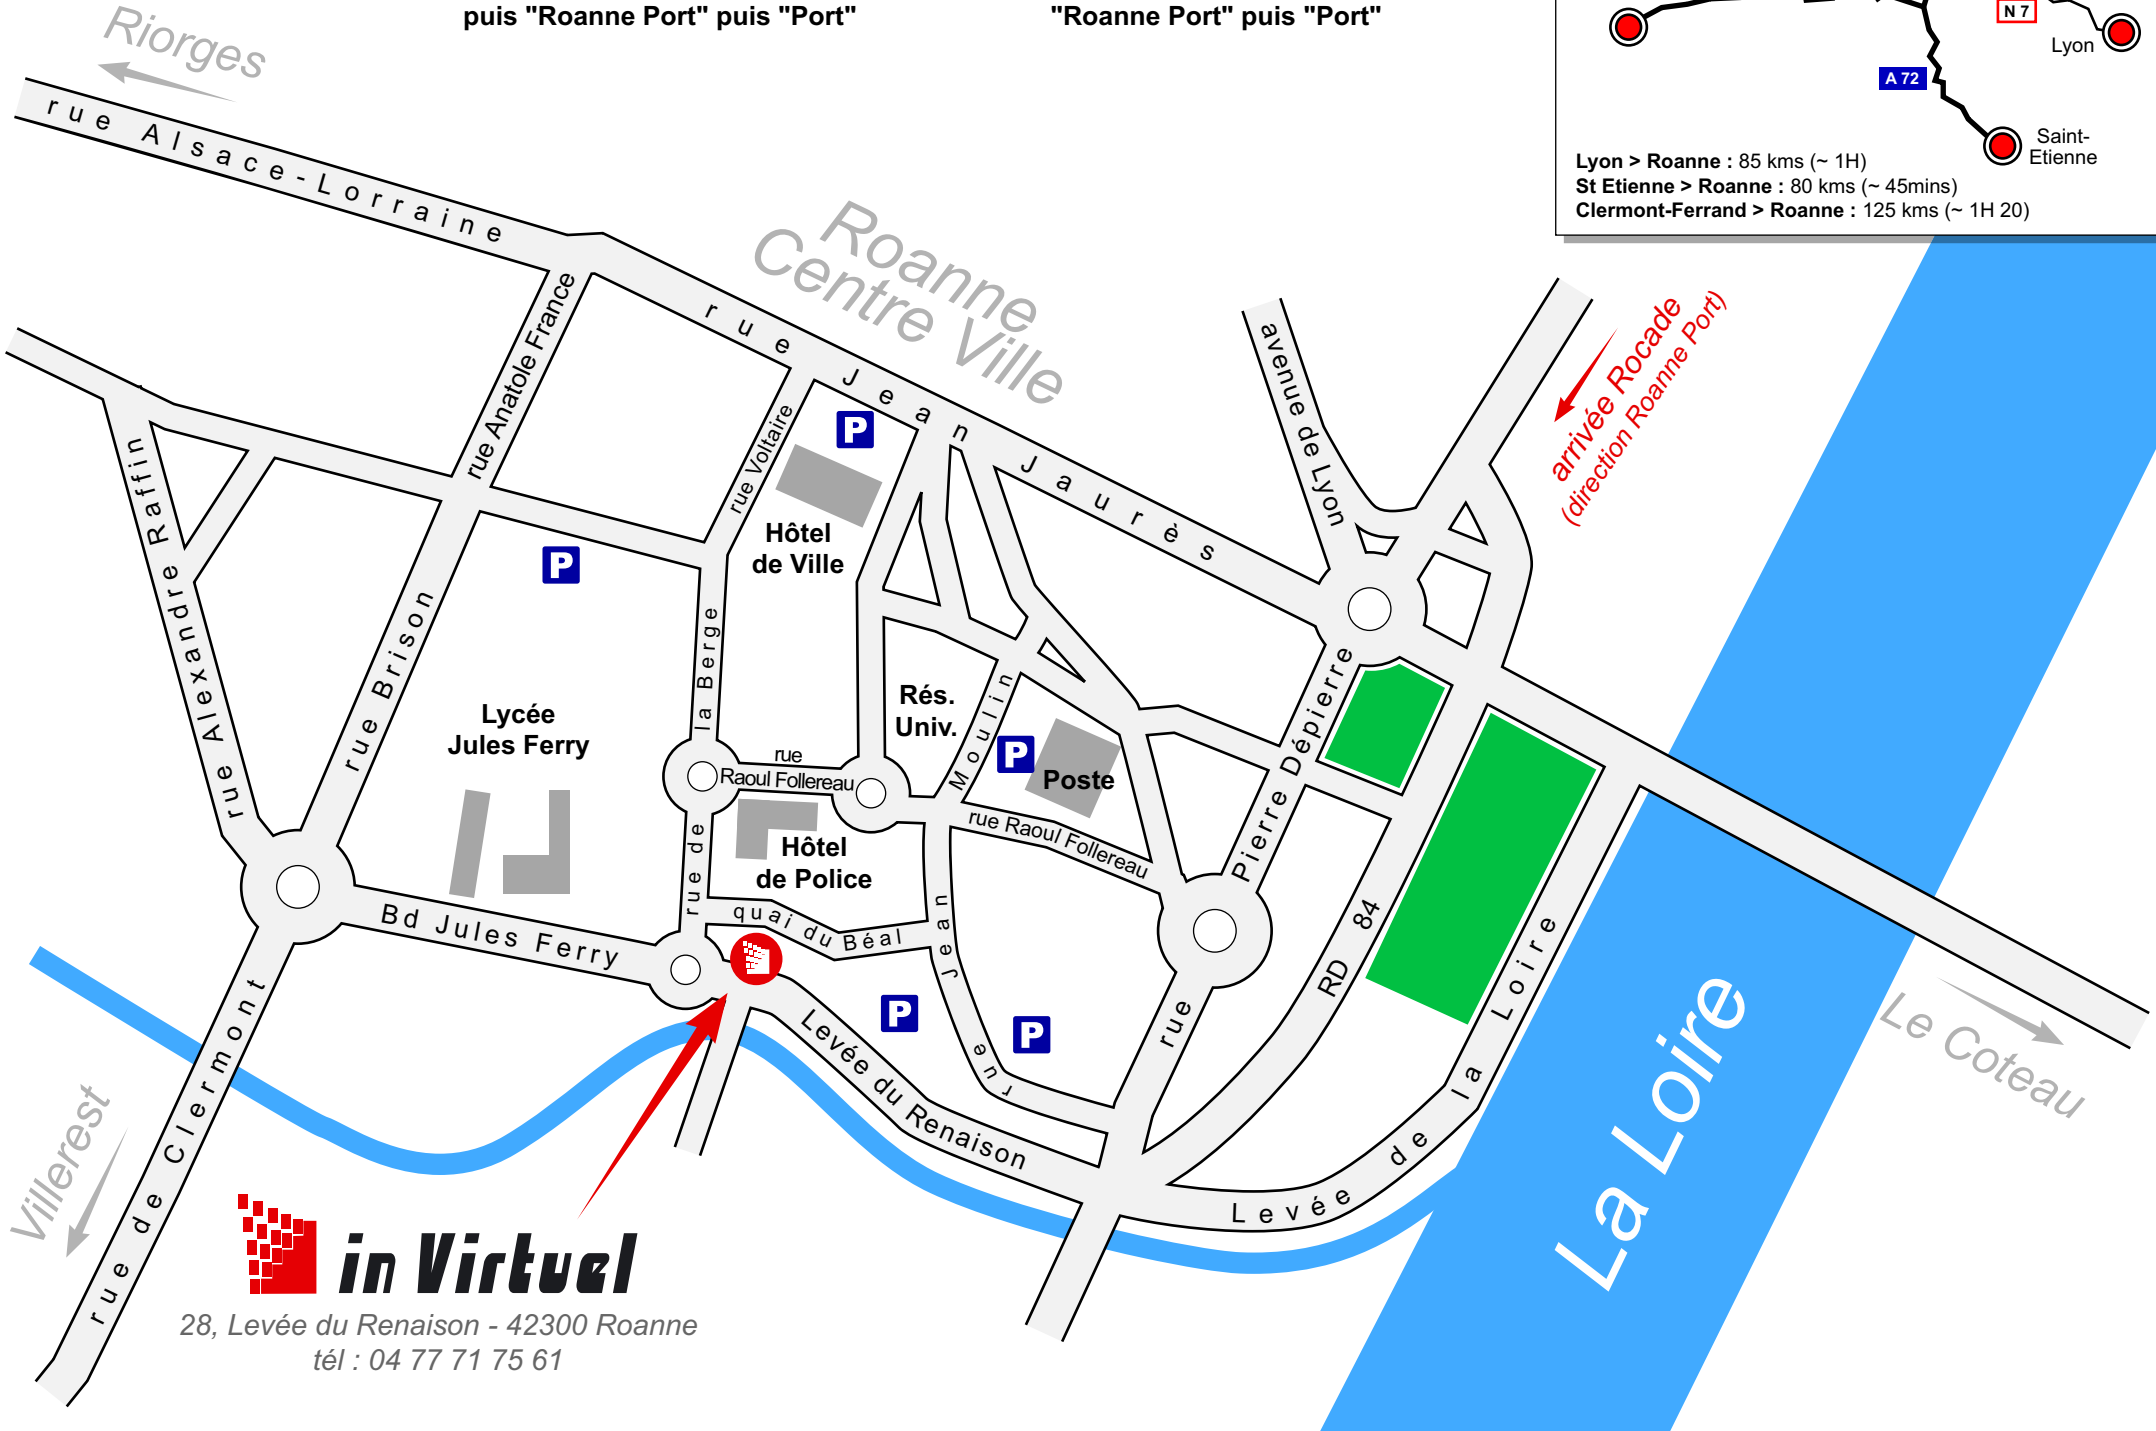

**Rocade par le Nord**  
N7 - La Palisse  
Sortir "Roanne Port" (N°66)  
puis "Roanne Port" puis "Port"

**Rocade par le Sud**  
(Lyon, St Etienne, Clermont-Ferrand, A89)  
Sortir "Roanne" (N°66) puis  
"Roanne Port" puis "Port"