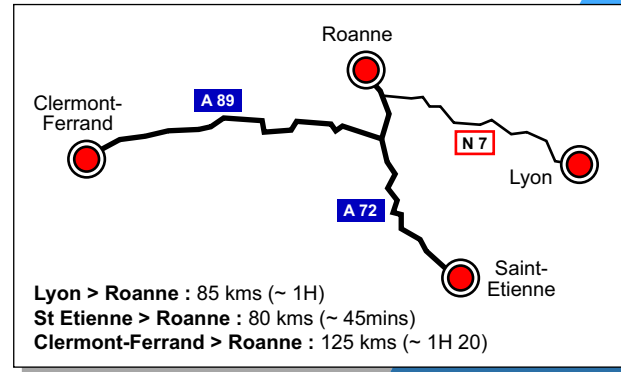

**Rocade par le Nord**  
N7 - La Palisse  
Sortir "Roanne Port" (N°66)  
puis "Roanne Port" puis "Port"

**Rocade par le Sud**  
(Lyon, St Etienne, Clermont-Ferrand, A89)  
Sortir "Roanne" (N°66) puis  
"Roanne Port" puis "Port"